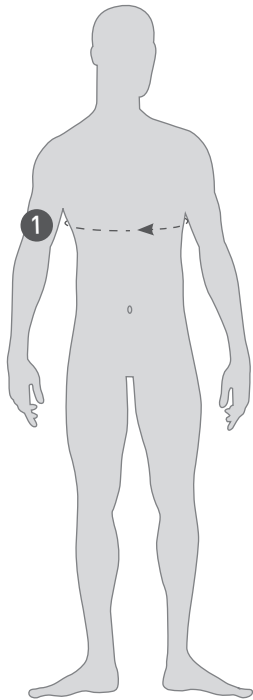

**POLOSHIRT .WEISS**  
**POLOSHIRT .WHITE**  
 Art.-Nr. / Art. No.: A10007

## GRÖSSENTABELLE SIZE CHART

GRÖSSE SIZE	1 BRUSTUMFANG CHEST CIRCUMFERENCE
S	96 cm
M	104 cm
L	112 cm
XL	120 cm
XXL	128 cm

**1 BRUSTUMFANG**  
 Messen Sie den Brustumfang an der weitesten Stelle Ihrer Brust.  
 Stehen Sie dabei entspannt und atmen aus.

**CHEST CIRCUMFERENCE**  
 The chest measurement is taken as a circumference measurement  
 around your chest at the widest point. Stand in a relaxed posture  
 and breathe out.